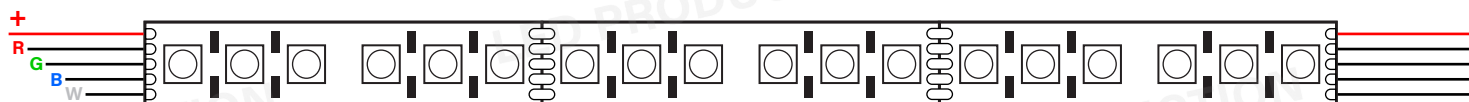

STR-120 - RGBW - 4000K - 20W - 24V - IP20

réf : str120-rgbw-4000k-20w-24v-ip20

GAMME PRO
USAGE INTENSIF

Puissance (W)	20w/m
Tension (V)	24v
GAMME PRO	Usage intensif
Lumens (+/-) Lm/m	2000Lm/m
Température couleur	RGBW (4000k)
Angle d'éclairage	120°
Indice de protection	IP20
Nombre de leds /m	120L/m
Sécable tous les	50mm
PCB	12mm
Circuit ouvert	5m
Circuit fermé	10m
Conditionnement max.	Rouleau de 25m

5M en 1 seul point de connexion

sans baisse de luminosité

DIMENSIONS

*Photographies et schémas non contractuels