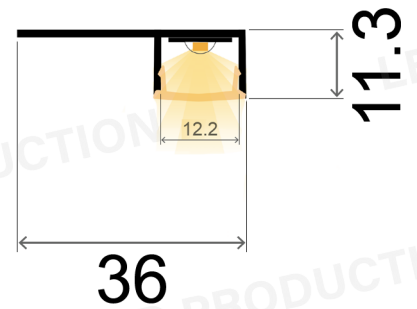

## PROFILÉ ESCALIER **ALAS**

Réf : alas-profilé

Profilé aluminium  
Anodisé Gris  
Dimensions : 3m  
réf :

alas-profilé-gris-3m

Diffusant  
Dépoli Blanc  
Dimensions : 3m  
réf :

alas-diff-blanc-3m

Bouchon Plastique  
Gris  
Avec ou Sans trou  
réf :