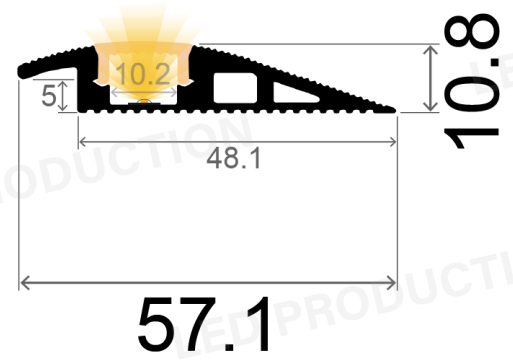

## PROFILÉ ESCALIER **ATAR**

Réf : atar-profilé

Profilé aluminium  
Anodisé Gris ou Noir  
Dimensions : 3m

réf :

atar-profilé-gris-3m  
atar-profilé-noir-3m

Diffusant  
Dépoli Blanc  
Dimensions : 3m  
réf :

atar-diff-blanc-3m

Bouchons (x2)  
Plastique Noir  
Sans trou  
réf :

arar-b-sa-trou-noir

\*Photographies et schémas non contractuels