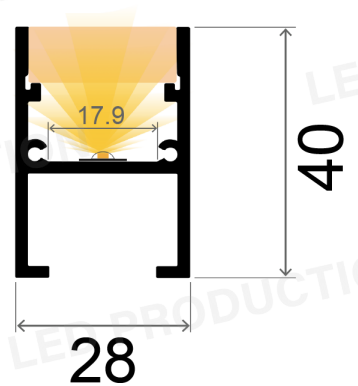

## PROFILÉ SOL AZO

Réf : azo-profilé

**Profilé aluminium**  
Anodisé : Gris  
Dimensions : 2m  
réf :  
azo-profilé-2m-gris

**Diffusant IK10**  
Blanc  
Dimensions : 2m  
réf :  
azo-diff-blanc-2m

**Bouchon aluminium**  
Blanc  
Sans trou  
réf :  
azo-bouchon-blanc