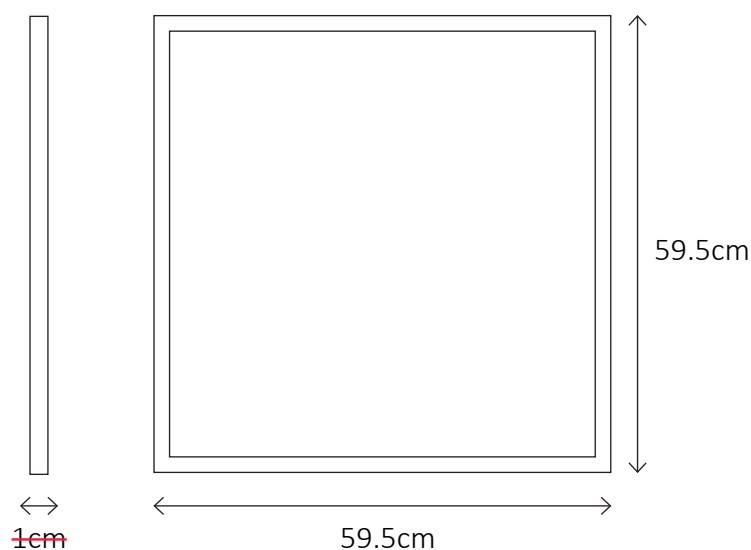

DALLE LED STD

BLANC - 600x600 - 40W - IP65

Réf : dalle-std-eco-blanc-600x600-40w-ip65

Puissance	40w
Tension d'entrée	220v
Température couleur	4000k / 6000k
Lumens +/-	4000Lm (+/-5%)
CRI	>80
UGR	<19
Angle d'éclairage	120°
Indice de protection	IP65
Dimmable	Non (peut l'être si driver adapté)
Température de fonct.	-20°C +45°C
Durée de vie	50.000h
Garantie	5 ans
Driver	Inclus (Fonction ON/OFF)

DIMENSIONS

*Photographies et schémas non contractuels