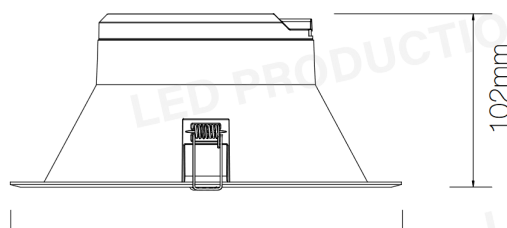

### PRO - CCT SWITCH - DIMMABLE - 25W

Réf : downlight-pro-cct-switch-dim-25w

**GAMME PRO**

Puissance	25w
Tension d'entrée	220v
Température couleur	CCT SWITCH 3000k - 4000k - 6000k
Lumens +/-	2625Lm
CRI	>80
UGR	<19
Angle d'éclairage	90°
Indice de protection	IP20 - IK06
Dimensions	230mm x 102mm
Dimension de découpe	Ø195mm
Température de fonct.	-20°C +40°C
Durée de vie	30.000h
Garantie	2 ans

## DIMENSIONS

Ø195mm

230mm

102mm

\*Photographies et schémas non contractuels