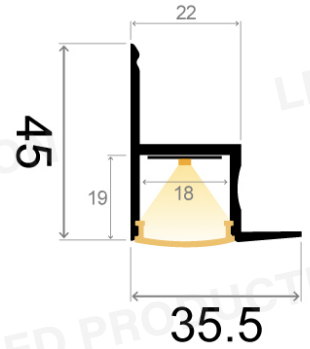

**PROFILÉ BA13 KANSA SLIM**

Réf : kansa-slim-profilé

**Profilé Aluminium**  
Anodisé Gris  
Dimensions : 2m  
réf :

kansa-slim-profilé-2m

**Diffusant**  
Dépoli Blanc  
Dimensions : 2m  
réf :

kansa-slim-diff-blanc-2m

**Bouchon**  
Gris ou Blanc  
Sans trou  
réf :

kansa-slim-b-sa-trou-gris  
kansa-slim-b-sa-trou-blanc

**Bouchon**  
Gris ou Blanc  
Avec trou  
réf :

kansa-slim-b-av-trou-gris  
kansa-slim-b-av-trou-blanc