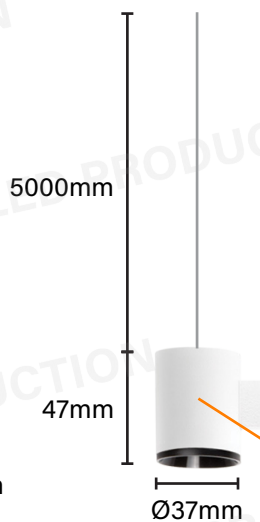

**LUSTRE LED «ART»**  
**ART - 6.3W - 1 COULEUR**

Réf : art-6.3w-(2700k/3000k)-(blanc-texturé/noir-texturé/or-brossé/cuivre-brossé)

Puissance	6.3w
Tension d'entrée	220v
Température couleur	2700k / 3000k
Lumens +/-	570-630Lm
CRI	>90
Angle d'éclairage	38°
Indice de protection	IP20
Dimmable	Non / DALI
Durée de vie	>60.000h
Poids	1445g
Longueur câble	5m
Garantie	5 ans

CE

A+

**DIMENSIONS**

**VERSION ENCASTRER**

**VERSION SURFACE**

**VERSION ÉCLAIRAGE DIRECT**  
TOUS LES SPOTS ÉCLAIRENT VERS LE BAS

**VERSION ÉCLAIRAGE INDIRECT**  
LE SPOT CENTRAL ÉCLAIRE VERS LE HAUT