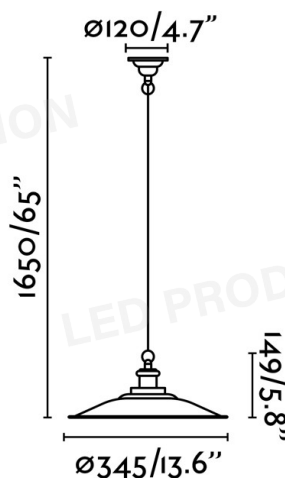

## LUSTRE LED «LANA»

Réf : lustre-lana-(noir/vert)

Puissance max.	15w
Tension d'entrée	220v
Finition	Noir / Vert
Matériau	Métal
Indice de protection	IP20
Poids	0.99kg
Garantie	2 ans

### Ampoule (vendue séparément)

Puissance	4w
Tension d'entrée	220v
Température couleur	2200k
Lumens +/-	400Lm
Angle d'éclairage	300°
Indice de protection	IP20
Dimmable	Non
Durée de vie	25.000h

## DIMENSIONS

## AMPOULE LED FILAMENT VENDUE SÉPARÉMENT

← →  
Ø345mm

04 93 62 81 29