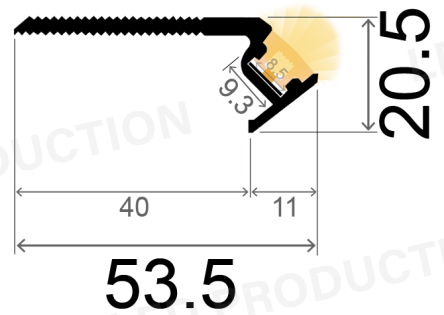

PROFILÉ ESCALIER **NECO**

Réf : neco-profilé

Profilé Aluminium
Anodisé Gris
Dimensions : 2.40m
réf :
neco-profile-gris-2.40m

Diffusant
Dépoli Blanc
Dimensions : 2.40m
réf :
neco-diff-blanc-2.40m

Bouchons (x2)
Plastique Gris
Sans trou
réf :
neco-b-sa-trou-gris

*pour profilé de 6m, nous contacter

*Photographies et schémas non contractuels