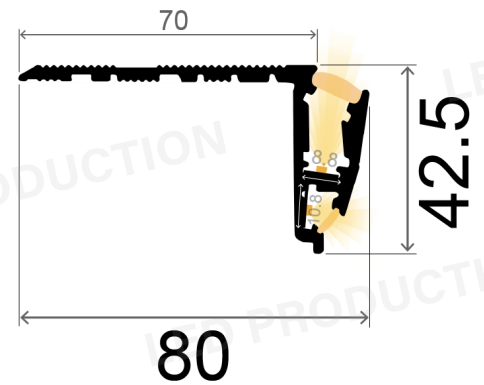

## PROFILÉ ESCALIER **NUO**

Réf : nuo-profilé

**Profilé Aluminium**  
Anodisé Noir  
Dimensions : 2.40m  
réf :  
nuo-profile-noir-2.40m

**Diffusant Haut**  
Dépoli Blanc  
Dimensions : 2.40m  
réf :  
nuo-diff-h-blanc-2.40m

**Diffusant Bas**  
Dépoli Blanc  
Dimensions : 2.40m  
réf :  
nuo-diff-b-blanc-2.40m

**Diffusant Haut**  
Bleu / Rouge / Jaune / Rose  
Dimensions : 2.40m  
réf :  
nuo-diff-h-(couleur)-2.40m

**Bouchons (x2)**  
Plastique Noir  
Sans trou  
réf :  
nuo-b-sa-trou-noir