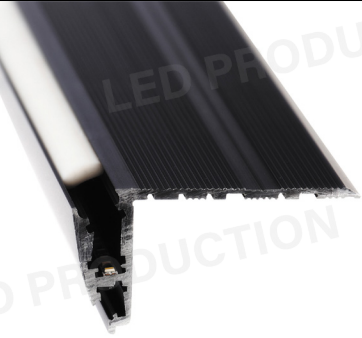

## PROFILÉ ESCALIER **NUO**

Réf : nuo-profilé

**Profilé Aluminium**  
Anodisé Noir  
Dimensions : 2.40m  
réf :  
nuo-profile-noir-2.40m

**Diffusant Haut**  
Dépoli Blanc  
Dimensions : 2.40m  
réf :  
nuo-diff-h-blanc-2.40m

**Diffusant Bas**  
Dépoli Blanc  
Dimensions : 2.40m  
réf :  
nuo-diff-b-blanc-2.40m

**Diffusant Haut**  
Bleu / Rouge / Jaune / Rose  
Dimensions : 2.40m  
réf :  
nuo-diff-h-(couleur)-2.40m

**Bouchons (x2)**  
Plastique Noir  
Sans trou  
réf :  
nuo-b-sa-trou-noir