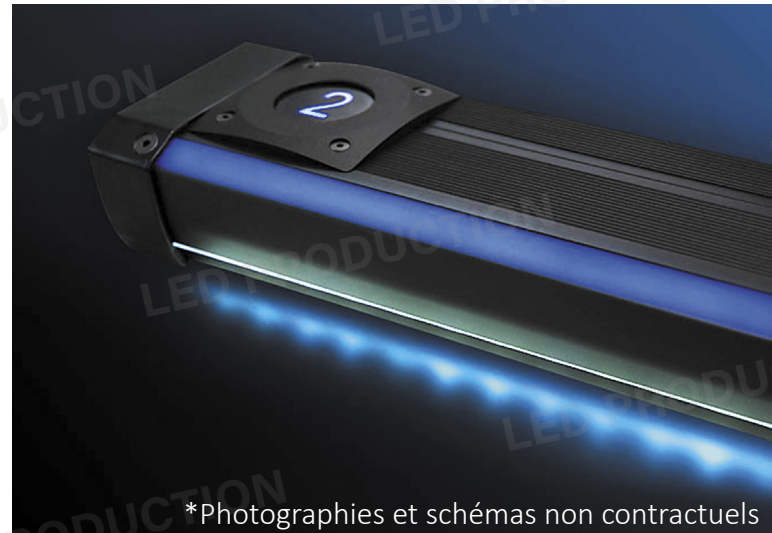

Profilé Aluminium
Anodisé Noir
Dimensions : 2.40m
réf :
nuo-profile-noir-2.40m

Diffusant Haut
Dépoli Blanc
Dimensions : 2.40m
réf :
nuo-diff-h-blanc-2.40m

Diffusant Bas
Dépoli Blanc
Dimensions : 2.40m
réf :
nuo-diff-b-blanc-2.40m

Diffusant Haut
Bleu / Rouge / Jaune / Rose
Dimensions : 2.40m
réf :
nuo-diff-h-(couleur)-2.40m

Bouchons (x2)
Plastique Noir
Sans trou
réf :
nuo-b-sa-trou-noir

Pictogrammes
Chiffres lumineux
Noirs
réf :
nuo-pictogrammes

Pictogramme
Place Handicapé
Clair
réf :
nuo-picto-h