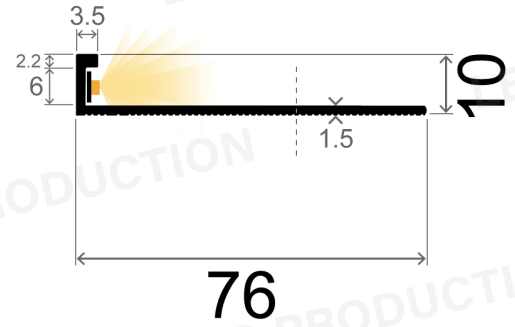

PROFILÉ DALLES PLEX

Réf : plex-profilé

Profilé aluminium

Anodisé Gris

Dimensions : 2m / 3m

réf :

plex-profilé-2m-gris

plex-profilé-3m-gris