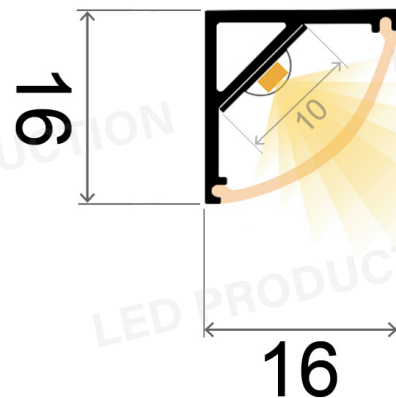

PROFILÉ D'ANGLE **ANGLE ROUND**

Réf : angle-round-profilé

Profilé aluminium
Anodisé : Gris
Dimensions : 3m
réf :
angle-round-profilé-3m

Diffusant
Dépoli blanc
Dimensions : 3m
réf :
angle-round-diff-blanc-3m

Bouchon plastique
Gris
Avec ou sans trou
réf :
angle-round-bouchon-sa-trou
angle-round-bouchon-av-trou

Clips
Transparent
réf :
angle-round-clips-transp

*Photographies et schémas non contractuels