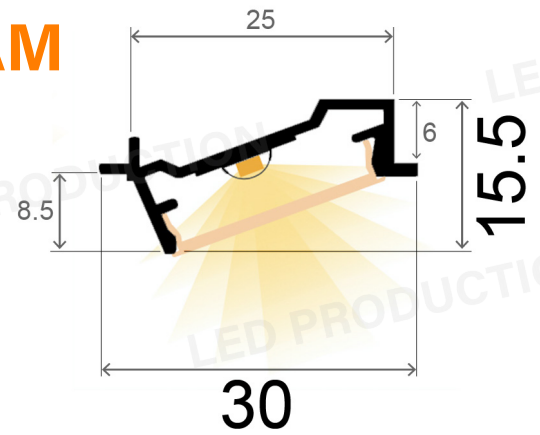

PROFILÉ D'ANGLE ANGLE TERDAM

Réf : angle-terdam-profilé

Profilé aluminium
Anodisé : Gris
Dimensions : 3m
réf :

angle-terdam-profilé-gris-3m

Diffusant
Blanc
Dimensions : 3m
réf :

angle-terdam-diff-blanc-3m

Bouchon plastique
Gris
Avec ou sans trou
réf :

angle-terdam-bouchon-sa-trou-gris
angle-terdam-bouchon-av-trou-gris

*Photographies et schémas non contractuels