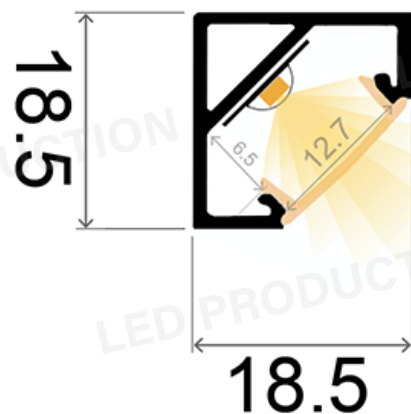

PROFILÉ D'ANGLE **ANGLE TEXA**

Réf : angle-texa-profilé

Profilé aluminium

Anodisé Gris / Laqué Blanc / Alu brut
Dimensions : 2m / 3m / 6m*
réf :

angle-texa-profilé-gris-(2m/3m/6m)
angle-texa-profilé-blanc-(2m/3m/6m)
angle-texa-profilé-brut-(2m/3m/6m)

Diffusant Blanc ou Transparent

Dimensions : 2m / 3m / 6m*
réf :

angle-texa-diff-blanc-(2m/3m/6m)
angle-texa-diff-transparent-(2m/3m/6m)

Bouchon plastique

Gris ou Blanc
Avec ou sans trou
réf :

angle-texa-bouchon-sa-trou-gris
angle-texa-bouchon-sa-trou-blanc
angle-texa-bouchon-av-trou-gris
angle-texa-bouchon-av-trou-blanc

Clips

Transparent
réf :

angle-texa-clips-transp

*profilé et diffusant en 6m, nous contacter

*Photographies et schémas non contractuels