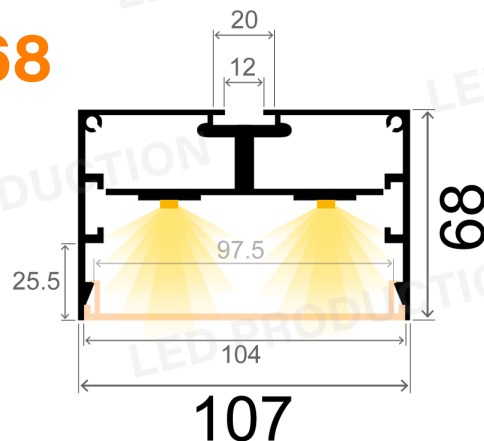

## PROFILÉ DE SUSPENSION **BIG-10768**

Réf : big-10768-profilé

### Profilé aluminium

Gris texturé / Noir texturé / Blanc texturé

Dimensions : 3.40m

réf :

big-10768-profilé-3.40m-gris

big-10768-profilé-3.40m-noir

big-10768-profilé-3.40m-blanc

### Diffusant

Blanc

Dimensions : 3.40m

réf :

big-10768-diff-blanc-3.40m

### Platine

Aluminium

Dimensions : 2m

réf :

big-10768-platine-alu-2m