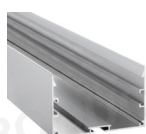

## PROFILÉ DE SUSPENSION **BIG-10768**

Réf : big-10768-profilé

### Profilé aluminium

Gris texturé / Noir texturé / Blanc texturé

Dimensions : 3.40m

réf :

big-10768-profilé-3.40m-gris

big-10768-profilé-3.40m-noir

big-10768-profilé-3.40m-blanc