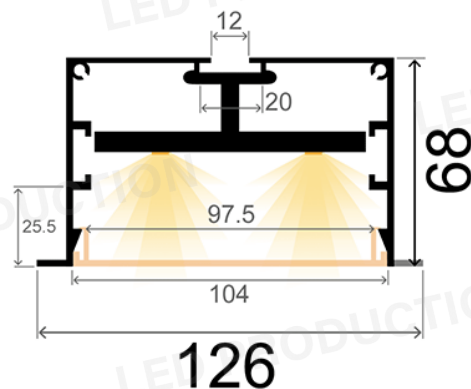

PROFILÉ À ENCASTRER **BIG-12668**

Réf : big-12668-profilé

Profilé aluminium

Gris texturé / Noir texturé / Blanc texturé

Dimensions : 3,40m

réf :

big-12668-profilé-3.40m-gris

big-12668-profilé-3.40m-noir

big-12668-profilé-3.40m-blanc

Diffusant

Blanc

Dimensions : 3,40m

réf :

big-12668-diff-blanc-3.40m

Bouchon

Gris / Noir / Blanc

Sans trou

réf :

big-12668-bouchon-sa-trou-gris

big-12668-bouchon-sa-trou-noir

big-12668-bouchon-sa-trou-blanc

Platine

Aluminium

Dimensions : 2m

réf :

big-12668-platine-alu-2m

Jonction pour platine

En acier

réf :

big-12668-jonction-platine

Jonction entre profilés

En acier