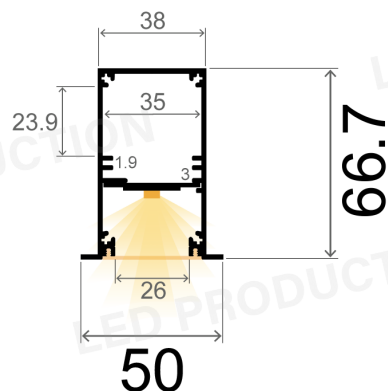

PROFILÉ À ENCASTRER **BIG-5066**

Réf : big-5066-profilé

IP65*
sous conditions

Profilé aluminium

Anodisé Gris / Laqué noir / Laqué blanc

Dimensions : 2m / 3m / 6m*
réf :

big-5066-profilé-(2m/3m/6m)-gris
big-5066-profilé-(2m/3m/6m)-noir
big-5066-profilé-(2m/3m/6m)-blanc

*Microprismatique
Transparent ou blanc

Diffusant

Blanc / Noir / Microprismes*

Dimensions : 2m / 3m / 6m
réf :

big-5066-diff-blanc-2m / 3m / 6m
big-5066-diff-noir-2m / 3m / 6m
big-5066-diff-micro-t-2m / 3m / 6m
big-5066-diff-micro-b-2m / 3m / 6m