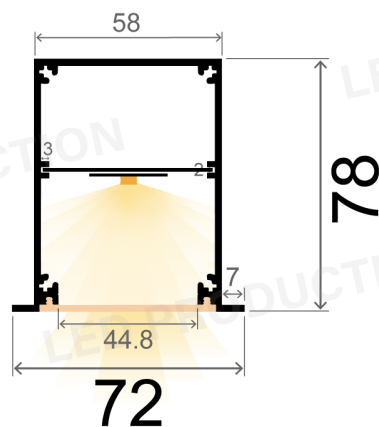

PROFILÉ À ENCASTRER **BIG-7278**

Réf : big-7278-profilé

IP65*
sous conditions

*Microprismatique
Transparent ou blanc

Profilé aluminium

Anodisé Gris / Laqué noir / Laqué blanc

Dimensions : 2m / 3m / 6m*

réf :

big-7278-profilé-(2m/3m/6m)-gris

big-7278-profilé-(2m/3m/6m)-noir

big-7278-profilé-(2m/3m/6m)-blanc

Diffusant

Blanc / Microprismes*

Dimensions : 2m / 3m / 6m

réf :

big-7278-diff-blanc-2m / 3m / 6m