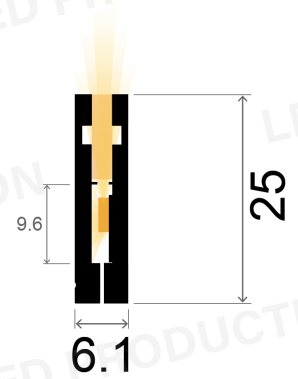

PROFILÉ DE SURFACE **CHICA**

Réf : chica-profilé

Profilé aluminium
Anodisé : Gris
Dimensions : 1m
réf :
chica-profilé-1m-gris

Diffusant
Blanc
Dimensions : 1m
réf :
chica-diff-1m-blanc

Bouchon
Gris
Avec ou Sans trou
réf :
chica-bouchon-sa-trou
chica-bouchon-av-trou

Vis
réf :
chica-vis

*Photographies et schémas non contractuels