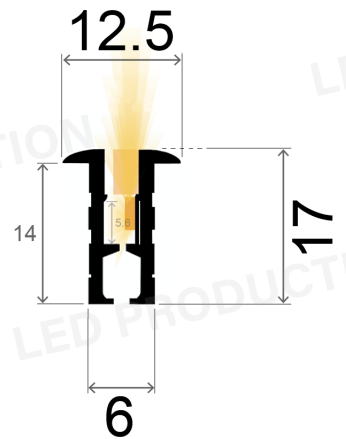

PROFILÉ À ENCASTRER DALA

Réf : dala-profilé

Profilé aluminium
Anodisé : Gris
Dimensions : 2m
réf :
dala-profilé-2m-gris

Diffusant
Blanc
Dimensions : 1m
réf :
dala-diff-1m-blanc

*Photographies et schémas non contractuels