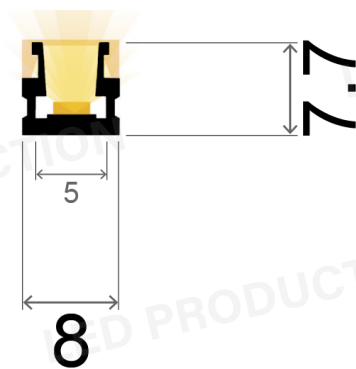

PROFILÉ DE SURFACE **MICRO V1**

Réf : micro-v1-profilé

Profilé aluminium
Anodisé : Gris
Dimensions : 2m
réf :
micro-v1-profilé-2m-gris

Diffusant
Dépoli blanc
Dimensions : 2m
réf :
micro-v1-diff-blanc-2m

Bouchon
Gris
Avec trou
réf :
micro-v1-bouchon-av-trou-gris

Clips
Gris
réf :
micro-v1-clips-gris

*Photographies et schémas non contractuels