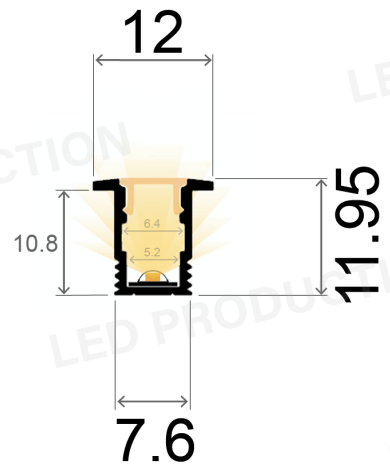

PROFILÉ À ENCASTRER **MINI V2**

Réf : mini-v2-profilé

Profilé aluminium
Anodisé : Gris ou Noir
Dimensions : 3m
réf :

mini-v2-profilé-3m-gris
mini-v2-profilé-3m-noir

Diffusant
Dépoli blanc ou Noir
Dimensions : 3m
réf :

mini-v2-diffusant-blanc-3m
mini-v2-diffusant-noir-3m

Bouchon plastique
Blanc ou Noir
Avec trou
réf :

mini-v2-bouchon-plastique-av-trou-blanc
mini-v2-bouchon-plastique-av-trou-noir
mini-v2-bouchon-plastique-sa-trou-blanc
mini-v2-bouchon-plastique-sa-trou-noir