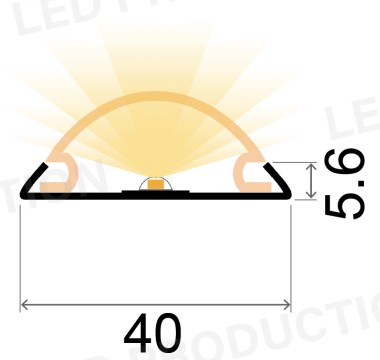

## PROFILÉ CIRCULAIRE **ROUND BERN**

Réf : round-bern-profilé

Profilé aluminium  
Anodisé : Gris  
Dimensions : 2m  
réf :  
round-bern-profilé-2m-gris

Diffusant  
Dépoli blanc  
Dimensions : 2m  
réf :  
round-bern-diffusant-blanc-2m

Bouchon  
Méthacrylate blanc  
Sans trou  
réf :  
round-bern-bouchon-av-trou-blanc

\*Photographies et schémas non contractuels