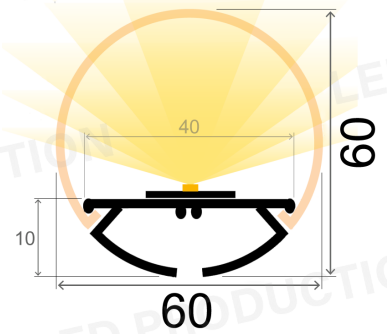

## PROFILÉ CIRCULAIRE **ROUND DOME**

Réf : round-dome-profilé

**Profilé aluminium**  
Anodisé : Gris  
Dimensions : 3m  
réf :  
round-dome-profilé-3m-gris

**Diffusant**  
Dépoli blanc  
Dimensions : 3m  
réf :  
round-dome-diffusant-blanc-3m