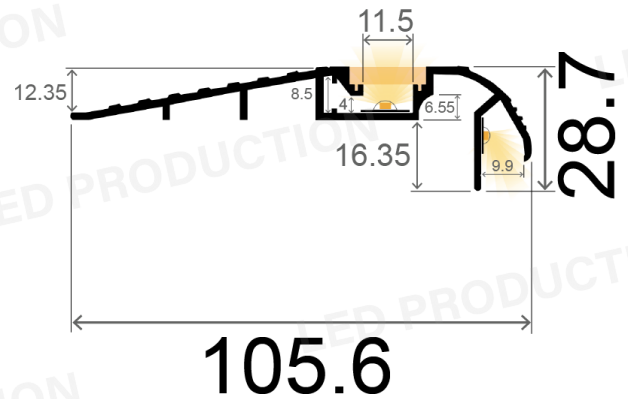

PROFILÉ ESCALIER TOK

Réf : tok-profilé

Profilé aluminium

Anodisé : Gris ou Noir

Dimensions : 2m / 3m / 6m*

réf :

tok-profilé-2m-gris
tok-profilé-2m-noir
tok-profilé-3m-gris
tok-profilé-3m-noir

Diffusant IK10

Blanc

Dimensions : 2m / 3m / 6m*

réf :

tok-diff-ik10-blanc-2m / 3m / 6m

Bouchon Plastique

Gris ou Noir

Sans trou

réf :

tok-bouchon-plastique-sa-trou-gris
tok-bouchon-plastique-sa-trou-noir

Platine aluminium

Dimension : 2m

réf :

tok-platine-alu-2m

*pour profilé de 6m, nous contacter

*Photographies et schémas non contractuels