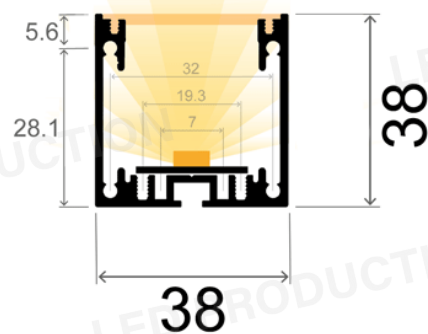

PROFILÉ DE SURFACE **BIG-3838**

Réf : big-3838-profilé

IP65*

sous conditions

Profilé aluminium

Anodisé Gris / Laqué noir / Laqué blanc

Dimensions : 2m / 3m / 6m*

réf :

big-3838-profilé-(2m/3m/6m)-gris
big-3838-profilé-(2m/3m/6m)-noir
big-3838-profilé-(2m/3m/6m)-blanc

*Microprismatique

Diffusant

Blanc / Transparent* / Noir

Dimensions : 2m / 3m / 6m

réf :

big-3838-diff-blanc-2m / 3m / 6m
big-3838-diff-micro-t-2m / 3m / 6m
big-3838-diff-noir-2m / 3m / 6m

Bouchon

Gris / Noir / Blanc

Sans trou

réf :

big-3838-bouchon-sa-trou-gris
big-3838-bouchon-sa-trou-noir
big-3838-bouchon-sa-trou-blanc

Platine

Aluminium

Dimensions : 2m

réf :

big-3838-jonction-angle-droite

Jonction d'angle 90°

En Aluminium

réf :

big-3838-jonction-angle-90

Montage

IP65* INFORMATIONS