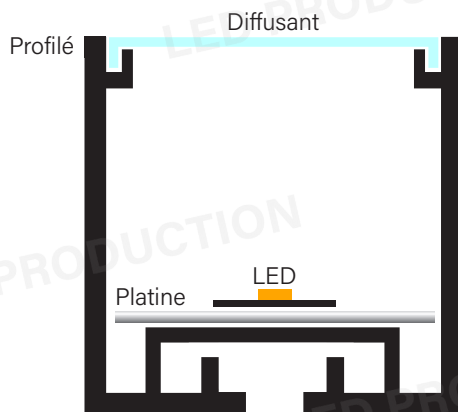

réf :

big-3838-jonction-angle-droite

Jonction d'angle 90°

En Aluminium

réf :

big-3838-jonction-angle-90

Montage

IP65* INFORMATIONS

- **DIFFUSANT + PROFILÉ** Une fois le diffusant clipsé sur le profilé, celui-ci devient IP65.

Attention : Avec ou sans bouchons, il est impératif de silicuner les extrémités du profilé pour qu'il soit étanche.