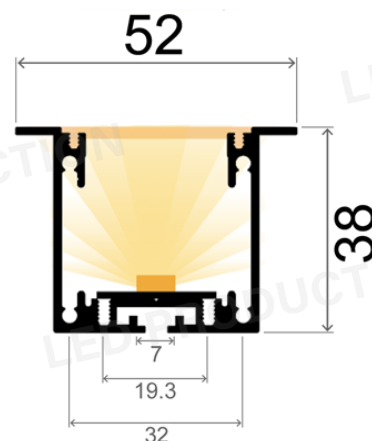

PROFILÉ À ENCASTRER **BIG-5238**

Réf : big-5238-profilé

IP65*
sous conditions

Profilé aluminium

Anodisé Gris / Laqué noir / Laqué blanc

Dimensions : 2m / 3m / 6m*

réf :

big-5238-profilé-(2m/3m/6m)-gris
big-5238-profilé-(2m/3m/6m)-noir
big-5238-profilé-(2m/3m/6m)-blanc

*Microprismatique

Diffusant

Blanc / Transparent* / Noir

Dimensions : 2m / 3m / 6m

réf :

big-5238-diff-blanc-2m / 3m / 6m
big-5238-diff-micro-t-2m / 3m / 6m
big-5238-diff-noir-2m / 3m / 6m

Bouchon

Gris / Noir / Blanc

Sans trou

réf :

big-5238-bouchon-sa-trou-gris
big-5238-bouchon-sa-trou-noir
big-5238-bouchon-sa-trou-blanc

Platine

Aluminium

Dimensions : 2m

réf :

big-5238-platine-alu-2m

Jonction droite

En Aluminium

réf :

big-5238-jonction-droite

Jonction d'angle droite

En Aluminium

réf :

big-5238-jonction-angle-droite