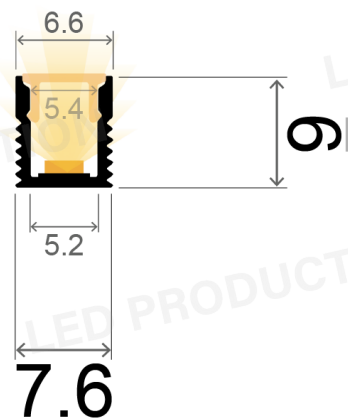

## PROFILÉ DE SURFACE **MINI V1**

Réf : mini-v1-profilé

**Profilé aluminium**  
Anodisé : Gris ou Noir  
Dimensions : 3m  
réf :

mini-v1-profilé-3m-gris  
mini-v1-profilé-3m-noir

**Diffusant**  
Dépoli blanc ou Noir  
Dimensions : 3m  
réf :

mini-v1-diffusant-blanc-3m  
mini-v1-diffusant-noir-3m

**Bouchon plastique**  
Blanc ou Noir  
Avec trou  
réf :

mini-v1-bouchon-plastique-av-trou-blanc  
mini-v1-bouchon-plastique-av-trou-noir  
mini-v1-bouchon-plastique-sa-trou-blanc  
mini-v1-bouchon-plastique-sa-trou-noir

**Clips**  
Gris  
réf :  
mini-v1-clips-gris

**Support orientable\***  
Gris  
réf :  
support-orientable-clips

\*support orientable vendu sans clips

\*Photographies et schémas non contractuels