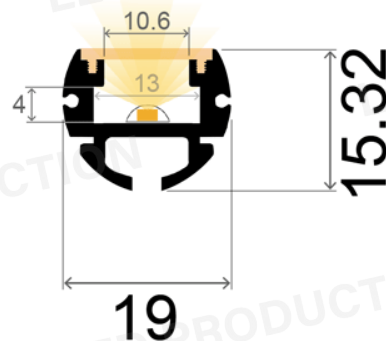

## PROFILÉ CIRCULAIRE **ROUND SLIM**

Réf : round-slim-profilé

«Le profilé «Round slim» est idéal pour créer des penderies lumineuses, avec son diamètre adapté au support de vêtements sur ceintres. Son design épuré se fond aussi bien dans les magasins de prêt-à-porter que dans votre dressing. Il peut également servir de tringle lumineuse afin d'éclairer vos cabines d'essayage.»

### Profilé aluminium

Anodisé : Gris ou Noir  
Dimensions : 2m / 3m / 6m\*  
\*profilé de 6m, nous contacter.  
réf :

round-slim-profilé-gris-(2m/3m/6m)  
round-slim-profilé-noir-(2m/3m/6m)

### Diffusant

Blanc / Transparent / Noir  
Dimensions : 2m / 3m / 6m  
réf :

round-slim-diff-blanc-(2m/3m/6m)  
round-slim-diff-transp-(2m/3m/6m)  
round-slim-diff-noir-(2m/3m/6m)

### Potence 170x61mm

Laqué Gris / Noir / Blanc  
réf :  
round-slim-potence-(gris/noir/blanc)