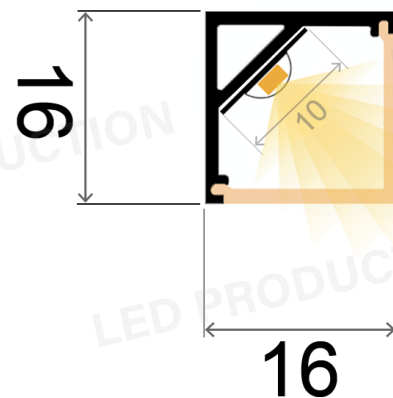

PROFILÉ D'ANGLE **ANGLE CARRÉ**

Réf : angle-carré-profilé

Profilé aluminium
Anodisé : Gris
Dimensions : 3m
réf :
angle-carré-profilé-3m

Diffusant
Dépoli blanc
Dimensions : 3m
réf :
angle-carré-diff-blanc-3m

Bouchon plastique
Gris
Avec ou sans trou
réf :
angle-carré-bouchon-sa-trou
angle-carré-bouchon-av-trou

Clips
Transparent
réf :
angle-carré-clips-transp

*Photographies et schémas non contractuels