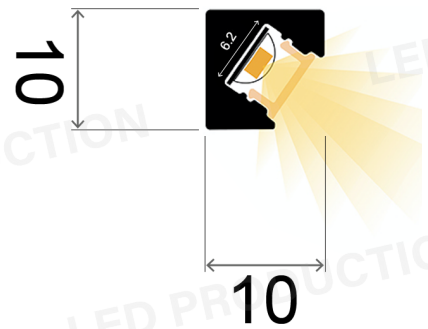

PROFILÉ D'ANGLE **ANGLE MINI**

Réf : angle-mini-profilé

Profilé aluminium
Anodisé : Gris
Dimensions : 2m
réf :
angle-mini-profilé-2m-gris

Diffusant
Dépoli blanc
Dimensions : 2m
réf :
angle-mini-diff-blanc-2m

Bouchon
Gris
Avec ou sans trou
réf :
angle-mini-bouchon-av-trou-gris
angle-mini-bouchon-sa-trou-gris

Clips
Gris
réf :
angle-mini-clips-gris

*profilé et diffusant vendus ensemble

*Photographies et schémas non contractuels