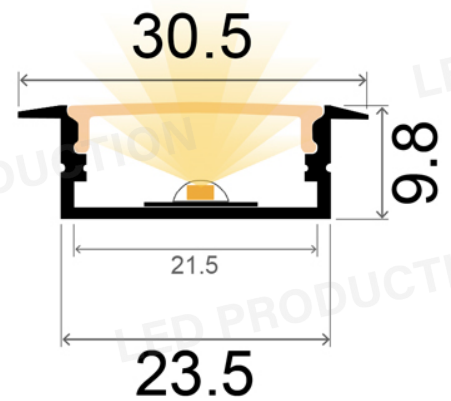

## PROFILÉ À ENCASTRER **CALI XL V2**

Réf : cali-xl-v2-profile

Profilé aluminium  
Anodisé gris  
Dimension : 2m  
réf :  
cali-xl-v2-profilé-2m

Diffusant  
Dépoli blanc  
Dimension : 2m  
réf :  
cali-xl-diffusant-blanc-2m

Bouchon plastique gris  
Avec ou Sans trou  
réf :  
cali-xl-v2-bouchon-av-trou-gris  
cali-xl-v2-bouchon-sa-trou-gris

Clips transparent  
réf :  
cali-xl-clips-transparent

\*Photographies et schémas non contractuels