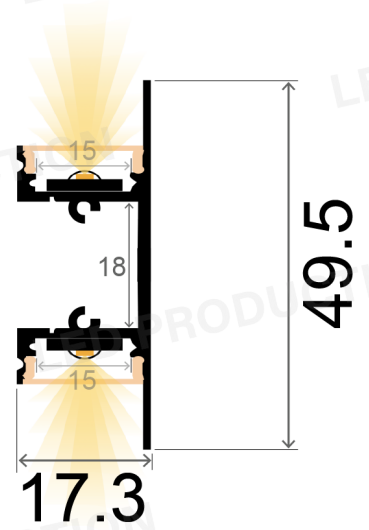

PROFILÉ MURAL **KENT**

Réf : kent-profilé

Profilé aluminium
Anodisé : Gris
Dimension : 3m
réf :
kent-profilé-3m-gris

Diffusant
Dépoli blanc
Dimension : 3m
réf :
kent-diff-blanc-3m

Bouchon Aluminium
Gris
Sans trou
réf :
kent-bouchon-sa-trou-alu