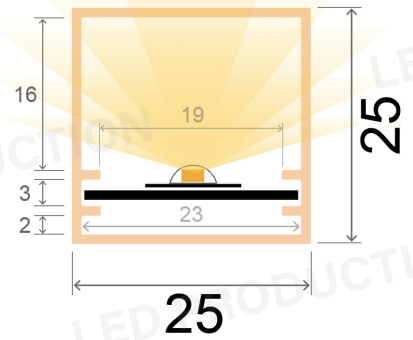

## PROFILÉ DE SURFACE VI

Réf : tenne-profilé

Profilé - Diffusant  
Policarbonate blanc  
Dimensions : 3m  
réf :  
vi-profilé-diff-3m

Platine  
Aluminium  
Dimensions : 2m  
réf :  
vi-platine-alu-2m

Bouchon méthacrylate  
Blanc  
Sans trou  
réf :  
vi-bouchon-sa-trou