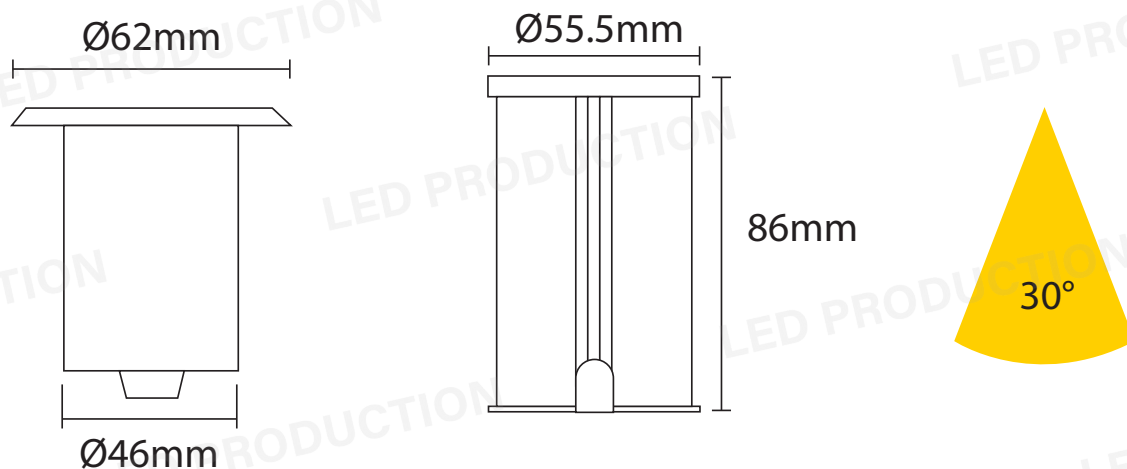

SPOT LED

SPOT - ENCASTRABLE - 3W - RGB

réf : spot-encastrable-3w-rgb

Puissance	3w
Tension d'entrée	24v
Température couleur	RGB
Angle d'éclairage	30°
CRI	>80
Indice de protection	IP67
Durée de vie	40.000h
Poids	800g
Garantie	2 ans
Longueur câble	50cm
Matériaux	Inox

DIMENSIONS

*Photographies et schémas non contractuels