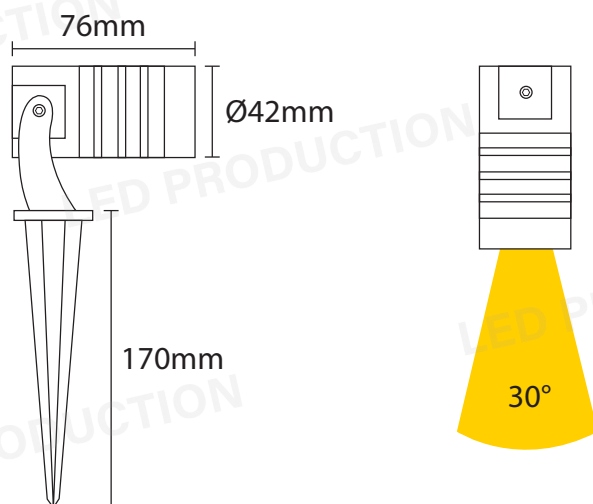

### SPOT - PIQUET - 3w - 1 COULEUR

réf : spot-piquet-3w-blanc-chaud  
 spot-piquet-3w-blanc-pure  
 spot-piquet-3w-blanc-froid

Puissance	3w
Tension d'entrée	12v-24v
Température couleur	Chaud : Sur commande ou Pure : 4000k - 4500k ou Froid : Sur commande
Angle d'éclairage	30°
CRI	>80
Indice de protection	IP65
Dimmable	Non
Durée de vie	40.000h
Poids	345g
Garantie	2 ans
Longueur câble	98cm
Matériaux	Aluminium

## DIMENSIONS

\*Photographies et schémas non contractuels