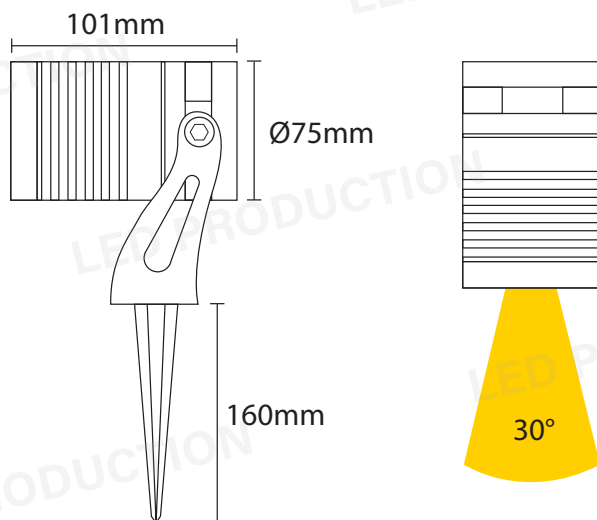

SPOT LED

SPOT - PIQUET - 9w - RGB

réf : spot-piquet-9w-rgb

Puissance	9w
Tension d'entrée	24v
Température couleur	RGB
Angle d'éclairage	30°
CRI	80
Indice de protection	IP65
Durée	45.000h
Poids	670g
Garantie	2 ans
Longueur câble	98cm
Matériaux	Aluminium

DIMENSIONS

*Photographies et schémas non contractuels