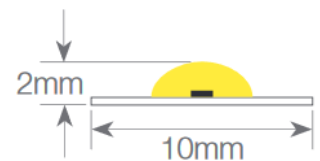

STR-ONE - PRO - 12W - IP20 - BLANC

réf : str-one-pro-12w-ip20-3000k

GAMME PRO
USAGE INTENSIF

Puissance (W)	12W/m
Tension (V)	24V/DC
GAMME PRO	Usage intensif
Lumens (+/-)	960lm/m
Température couleur	3000k
Angle d'éclairage	180°
Indice de protection	IP20
Sécable tous les	42mm
PCB	10mm
Circuit ouvert	5m
Circuit fermé	10m
Conditionnement max	Rouleau de 25m

UNE LIGNE LUMINEUSE PARFAITE SANS POINTS VISIBLES

5M en 1 seul point de connexion

sans baisse de luminosité

DIMENSIONS

*Photographies et schémas non contractuels