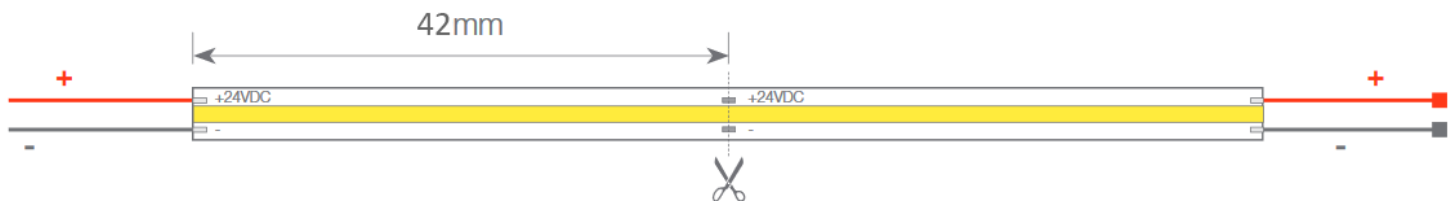

STR-ONE - PRO - 12W - IP20 - BLANC

réf : str-one-pro-12w-ip20-3000k

GAMME PRO
USAGE INTENSIF

Puissance (W)	12W/m
Tension (V)	24V/DC
GAMME PRO	Usage intensif
Lumens (+/-)	960lm/m
Température couleur	3000k
Angle d'éclairage	180°
Indice de protection	IP20
Sécable tous les	42mm
PCB	10mm
Circuit ouvert	5m
Circuit fermé	10m
Conditionnement max	Rouleau de 25m

UNE LIGNE LUMINEUSE PARFAITE SANS POINTS VISIBLES

5M en 1 seul point de connexion

sans baisse de luminosité

DIMENSIONS

*Photographies et schémas non contractuels