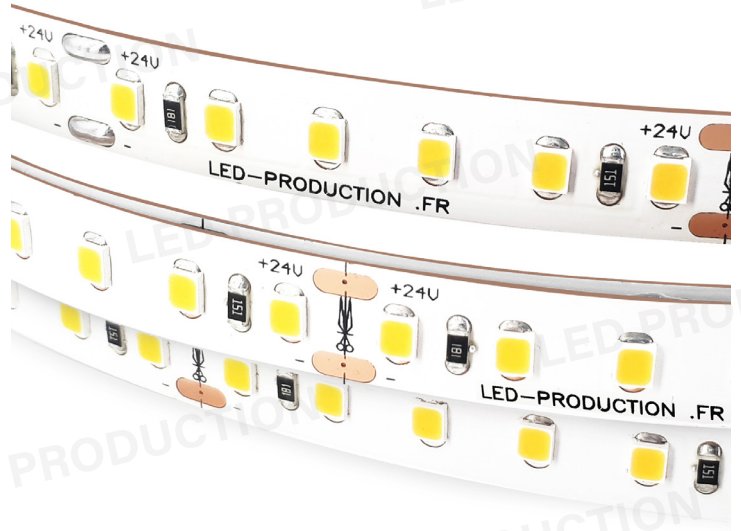

STR-120 - ECO - 10W - IP20 - BLANC

réf : str120-eco-10w-ip20-3000k
str120-eco-10w-ip20-4000k

GAMME ECO
USAGE OCCASIONNEL

Puissance (W)	10W/m
Tension (V)	24V/DC
GAMME ECO	Usage occasionnel
Lumens (+/-)	1000lm/m
Température couleur	3.000k/4.000k
IRC	80
Angle d'éclairage	120°
Indice de protection	IP20
Nombre de leds/m	120leds/m
Sécable tous les	50mm
PCB	10mm
Circuit ouvert	5ml
Circuit fermé	15ml
Conditionnement	Rouleau de 25m

5M en 1 seul point de connexion

sans baisse de luminosité

DIMENSIONS

*Photographies et schémas non contractuels