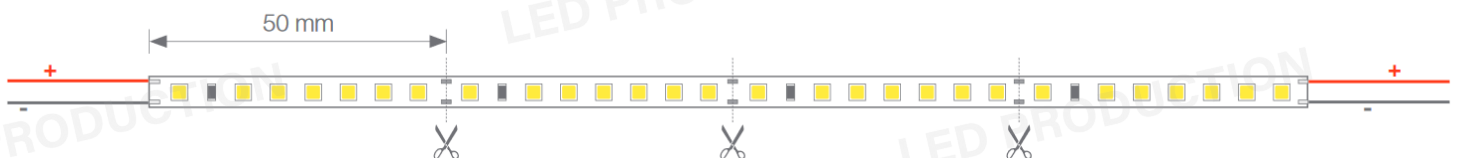

STR-120 - ECO - 10W - IP20 - BLANC

réf : str120-eco-10w-ip20-3000k
str120-eco-10w-ip20-4000k

GAMME ECO
USAGE OCCASIONNEL

Puissance (W)	10W/m
Tension (V)	24V/DC
GAMME ECO	Usage occasionnel
Lumens (+/-)	1000lm/m
Température couleur	3.000k/4.000k
IRC	80
Angle d'éclairage	120°
Indice de protection	IP20
Nombre de leds/m	120leds/m
Sécable tous les	50mm
PCB	10mm
Circuit ouvert	5ml
Circuit fermé	15ml
Conditionnement	Rouleau de 25m

5M en 1 seul point de connexion

sans baisse de luminosité

DIMENSIONS

*Photographies et schémas non contractuels