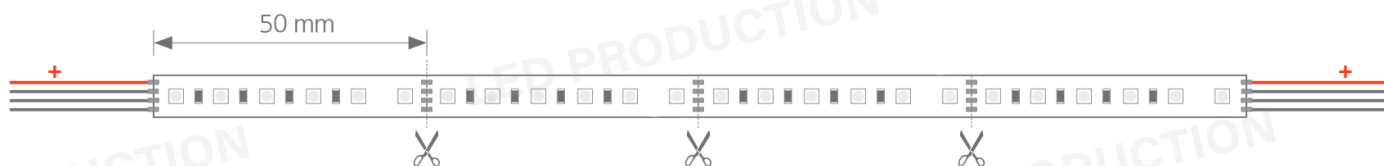

STR-120 - RGB - PRO - 22W - 24V - IP20

réf : str120-rgb-pro-22w-24v-ip20

GAMME PRO
USAGE INTENSIF

| | |
|----------------------|----------------|
| Puissance (W) | 22w/m |
| Tension (V) | 24v/dc |
| GAMME PRO | Usage intensif |
| Température couleur | RGB |
| Type de led | SMD3535 |
| Angle d'éclairage | 120° |
| Indice de protection | IP20 |
| Nombre de leds/m | 120L/m |
| Sécable tous les | 50mm |
| PCB | 10mm |
| Conditionnement | Rouleau de 5m |

DIMENSIONS

*Photographies et schémas non contractuels