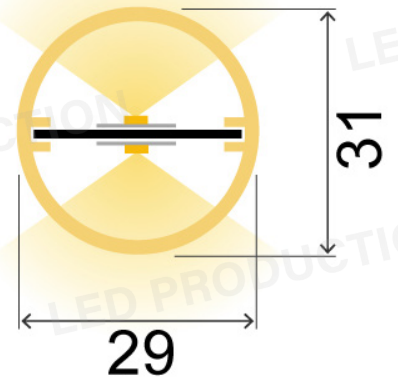

PROFILÉ CIRCULAIRE TUBE DIFFUSANT 360°

Réf : tube-diff-360

Tube diffusant mini
Blanc
Dimensions : 3m
réf :
tube-diff-360-blanc-3m

Platine
Aluminium
réf :
tube-diff-360-platine

Bouchon
Blanc
réf :
tube-diff-360-bouchon