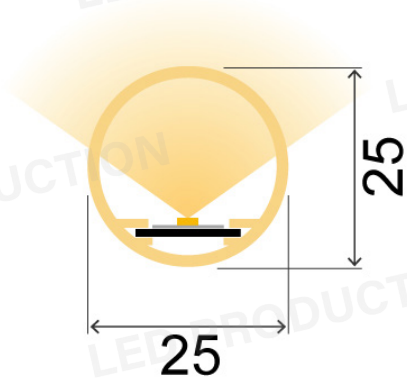

PROFILÉ CIRCULAIRE TUBE DIFFUSANT MINI Ø25mm

Réf : tube-diff-mini-ø25mm

Tube diffusant mini
Blanc
Dimensions : 3m
réf :
tube-diff-mini-blanc-3m

Platine
Aluminium
réf :
tube-diff-mini-platine

Bouchon
Blanc
réf :
tube-diff-mini-bouchon-blanc

Support latéral
Blanc
réf :
tube-diff-mini-support-latéral

Support central
Blanc
réf :
tube-diff-mini-support-central

Kit de suspension
Blanc
réf :
tube-diff-mini-kit-suspension

Clips
Transparent
réf :
tube-diff-mini-clips-transp